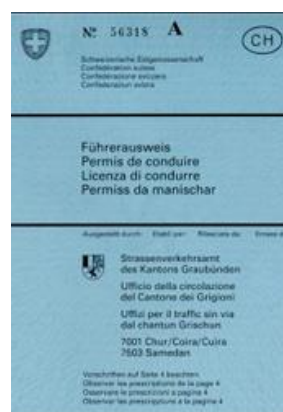

In der EU dürfen mit diesem Ausweis keine Busse über 9Pl. gefahren werden. Bitten den Ausweis ins neue Kreditkarten-Format tauschen lassen.

**HANDBALLVEREIN
HERZOGENBUCHSEE**

Christian Ingold
Wysshötzlistr. 2.
3360
Herzogenbuchsee
logistik@hvh.ch