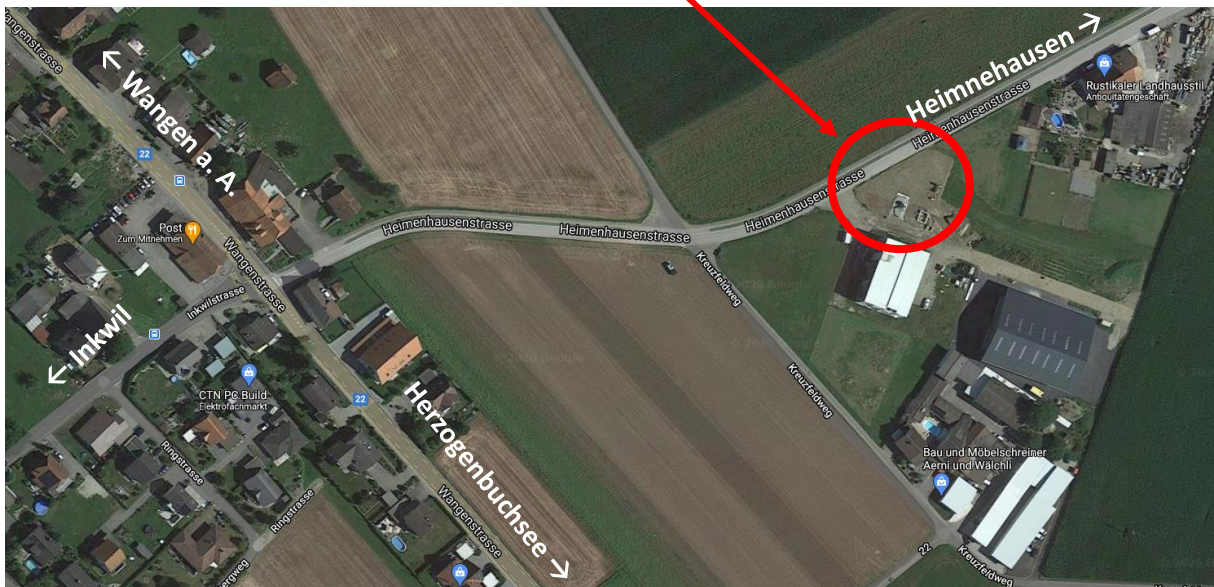

Standort Mietbusse

Auto Staub AG

Adresse:

**Kreuzfeldweg 28
3373 Röthenbach**

- Mietbusse können direkt vor Ort abgeholt werden
- Privatfahrzeuge können vor Ort parkiert werden
- Schlüsseltresor inkl. Schlüsseleinwurf ist vor Ort vorhanden