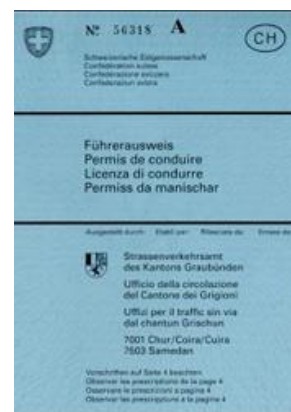

In der EU dürfen mit diesem Ausweis keine Busse über 9Pl. gefahren werden. Bitten den Ausweis ins neue Kreditkarten-Format tauschen lassen.

**HANDBALLVEREIN
HERZOGENBUCHSEE**

Christian Ingold
Wysshötzlistr. 2.
3360
Herzogenbuchsee
logistik@hvh.ch