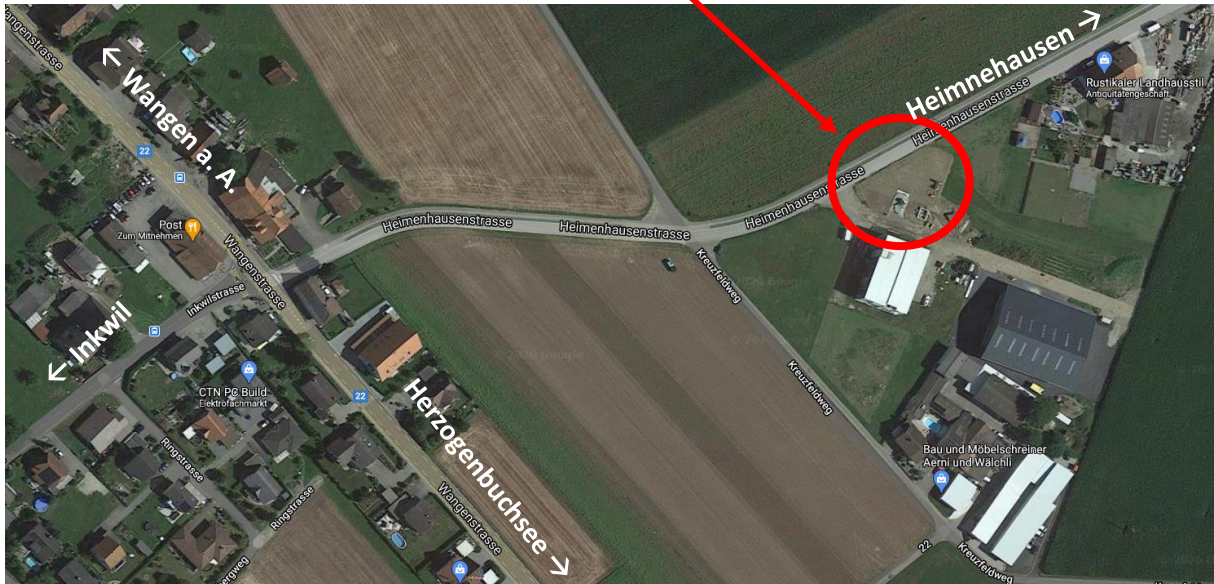

Standort Mietbusse

Auto Staub AG

Adresse:

**Kreuzfeldweg 28
3373 Röthenbach**

- Mietbusse können direkt vor Ort abgeholt werden
- Privatfahrzeuge können vor Ort parkiert werden
- Schlüsseltresor inkl. Schlüsseleinwurf ist vor Ort vorhanden